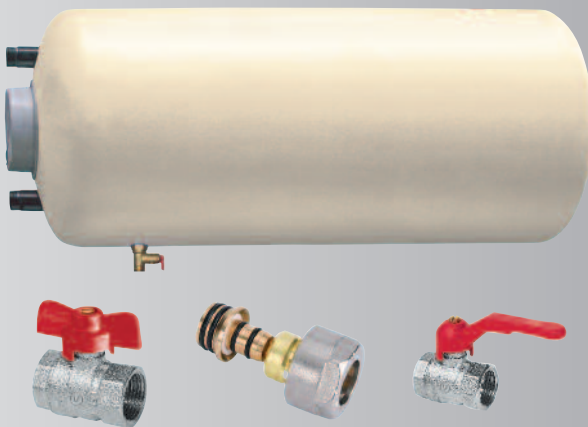

Altech

ZASTOSOWANIE URZĄDZEŃ ALTECH

Zestaw solarny IRYD,
z kolektory czarny chrom,
wymiennik 250 l
w komplecie z mocowaniami
uniwersalnymi
(ALTH-951434)

Klimatyzator IRYD,
2,5 kW, pompa ciepła
(ALTH-950732)

Zawór kulowy wodny 25 (1")
IRYD, rączka standard
(ALTH-950737)

Pompa obiegowa IRYD
do c.o. 25-40, CPS 180-4
(ALTH-666787)

Grzejnik aluminiowy IRYD,
10-elementowy,
580x800x95 mm,
1310 W, biały
(ALTH-994535)

Armatura grzejnikowa IRYD,
wersja kątowna (głowica
M30x1,5+zawór term DN15
1/2+zawór powrotny DN 15
1/2 GZ x 1/2 GW)
(ALTH-943094)

Szafka podtynkowa
IRYD, 6 obwodów
(ALTH-951418)

Rozdzielacz
mosiężny
z nyplami IRYD,
6 obwodów
(ALTH-951388)

ZASTOSOWANIE URZĄDZEŃ ALTECH

Zestaw solarny IRYD 2/250

ALTH-951434 (1 kpl.)*

- kolektor słoneczny KS 2000 SLP (absorber czarny chrom) – 2 szt,
- podgrzewacz z dwoma wymiennikami Altech 250L,
- zestaw naczyńia przeponowego ZNP 18,
- profil maskujący KS/L,
- zestaw przyłączeniowy kolektora ZPKS 2/18,
- zestaw przyłączeniowy podgrzewacza,
- zespół pompowo-sterowniczy,
- płyn ERGOLID EKO – 20 kg,
- pompa ręczna do napełniania instalacji,
- uchwyt uniwersalny KSOL,
- otulina Armaflex o 18/9 – 20 m