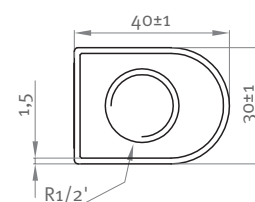

PROFIL

GRZEJNIKI STALOWE ALTERNA przeznaczone do stosowania w instalacjach wodnych centralnego ogrzewania z wymuszonym obiegiem systemu zamkniętego, mogą być instalowane w pomieszczeniach mieszkalnych, biurowych i innych. Korpusy grzejników wykonane są z wysokiej jakości stali węglowych przy wykorzystaniu sprawdzonych technik metalicznego łączenia metali. Powłokę zewnętrzną stanowi termoutwardzalna farba proszkowa, co zapewnia wyjątkową trwałość.

SERIĘ BELLIS charakteryzuje prostota i elegancja oraz ponadczasowy kształt. Sprawia to, że grzejnik doskonale wkomponuje się w każdą łazienkę.

Symbol	Kolor	Szerokość [mm]	Wysokość [mm]	Głębokość [mm]	Rozstaw podłączenia [mm]	Moc cieplna [W]	
						75/65/20°C	90/70/20°C
ALTN-943078	biały	500	740	61-83	455	347	434
ALTN-943079	biały	500	1140	61-83	455	544	680

Moce grzejników w tabeli podano wg normy PN EN 442

SPRZEDAWCA