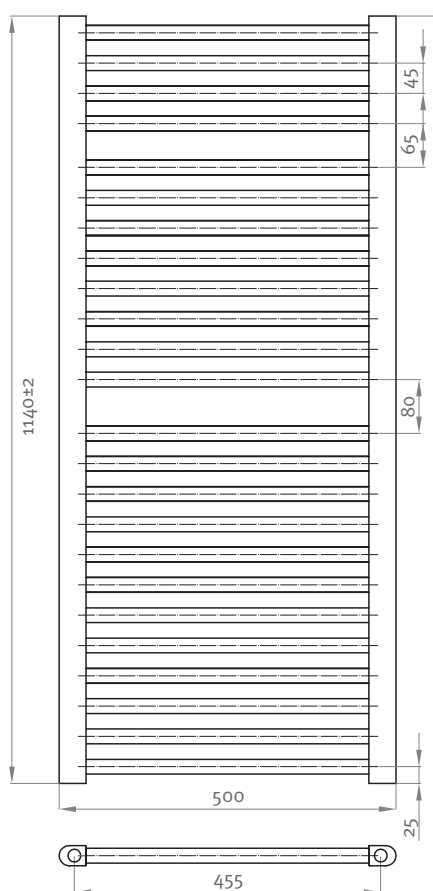

GRZEJNIKI STALOWE ALTERNA przeznaczone do stosowania w instalacjach wodnych centralnego ogrzewania z wymuszonym obiegiem systemu zamkniętego, mogą być instalowane w pomieszczeniach mieszkalnych, biurowych i innych. Korpusy grzejników wykonane są z wysokiej jakości stali węglowych przy wykorzystaniu sprawdzonych technik metalicznego łączenia metali. Powłokę zewnętrzną stanowi termoutwardzalna farba proszkowa, co zapewnia wyjątkową trwałość.

SERIĘ BELLIS charakteryzuje prostota i elegancja oraz ponadczasowy kształt. Sprawia to, że grzejnik doskonale wkomponuje się w każdą łazienkę.

Symbol	Kolor	Szerokość [mm]	Wysokość [mm]	Głębokość [mm]	Rozstaw podłączenia [mm]	Moc cieplna [W]	
						75/65/20°C	90/70/20°C
ALTN-943078	biały	500	740	61-83	455	347	434
ALTN-943079	biały	500	1140	61-83	455	544	680

Moce grzejników w tabeli podano wg normy PN EN 442

SPRZEDAWCA