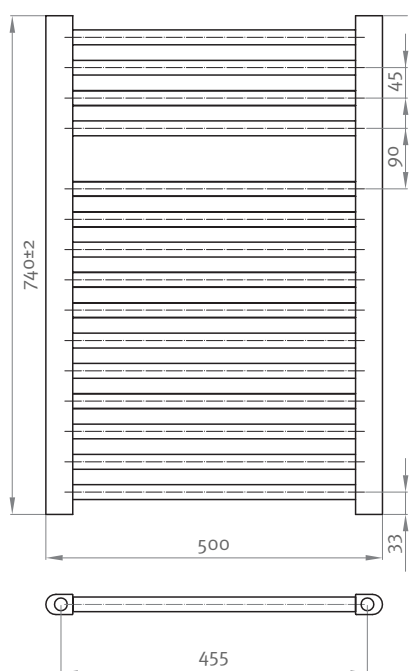

GRZEJNIKI STALOWE ALTERNA przeznaczone do stosowania w instalacjach wodnych centralnego ogrzewania z wymuszonym obiegiem systemu zamkniętego, mogą być instalowane w pomieszczeniach mieszkalnych, biurowych i innych. Korpusy grzejników wykonane są z wysokiej jakości stali węglowych przy wykorzystaniu sprawdzonych technik metalicznego łączenia metali. Powłokę zewnętrzną stanowi termoutwardzalna farba proszkowa, co zapewnia wyjątkową trwałość.

SERIĘ BELLIS charakteryzuje prostota i elegancja oraz ponadczasowy kształt. Sprawia to, że grzejnik doskonale wkomponuje się w każdą łazienkę.

Symbol	Kolor	Szerokość [mm]	Wysokość [mm]	Głębokość [mm]	Rozstaw podłączenia [mm]	Moc cieplna [W]	
						75/65/20°C	90/70/20°C
ALTN-943078	biały	500	740	61-83	455	347	434
ALTN-943079	biały	500	1140	61-83	455	544	680

Moce grzejników w tabeli podano wg normy PN EN 442

SPRZEDAWCA