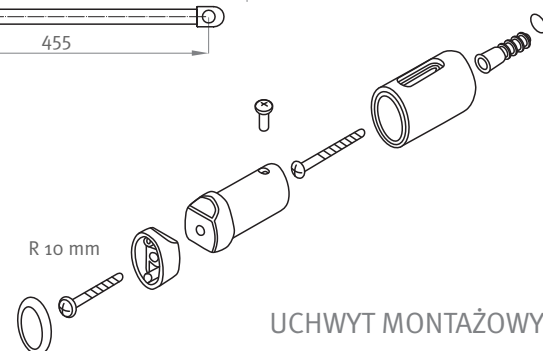

Wyłączny dystrybutor: TADMAR

www.tadmar.pl

seria
Bellis

RURA

PROFIL

UCHWYT MONTAŻOWY

GRZEJNIKI STALOWE ALTERNA przeznaczone do stosowania w instalacjach wodnych centralnego ogrzewania z wymuszonym obiegiem systemu zamkniętego, mogą być instalowane w pomieszczeniach mieszkalnych, biurowych i innych. Korpusy grzejników wykonane są z wysokiej jakości stali węglowych przy wykorzystaniu sprawdzonych technik metalicznego łączenia metali. Powłokę zewnętrzną stanowi termoutwardzalna farba proszkowa, co zapewnia wyjątkową trwałość.

SERIĘ BELLIS charakteryzuje prostota i elegancja oraz ponadczasowy kształt. Sprawia to, że grzejnik doskonale wkomponuje się w każdą łazienkę.

Symbol	Kolor	Szerokość [mm]	Wysokość [mm]	Głębokość [mm]	Rozstaw podłączenia [mm]	Moc cieplna [W]	
						75/65/20°C	90/70/20°C
ALTN-943078	biały	500	740	61-83	455	347	434
ALTN-943079	biały	500	1140	61-83	455	544	680