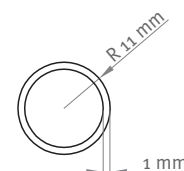

RURA

GRZEJNIKI STALOWE ALTERNA przeznaczone do stosowania w instalacjach wodnych centralnego ogrzewania z wymuszonym obiegiem systemu zamkniętego, mogą być instalowane w pomieszczeniach mieszkalnych, biurowych i innych. Korpusy grzejników wykonane są z wysokiej jakości stali węglowych przy wykorzystaniu sprawdzonych technik metalicznego łączenia metali. Powłokę zewnętrzną stanowi termoutwardzalna farba proszkowa, co zapewnia wyjątkową trwałość.

SERIĘ BELLIS charakteryzuje prostota i elegancja oraz ponadczasowy kształt. Sprawia to, że grzejnik doskonale wkomponuje się w każdą łazienkę.

Symbol	Kolor	Szerokość [mm]	Wysokość [mm]	Głębokość [mm]	Rozstaw podłączenia [mm]	Moc cieplna [W]	
						75/65/20°C	90/70/20°C
ALTN-943078	biały	500	740	61-83	455	347	434
ALTN-943079	biały	500	1140	61-83	455	544	680

Moce grzejników w tabeli podano wg normy PN EN 442

SPRZEDAWCA