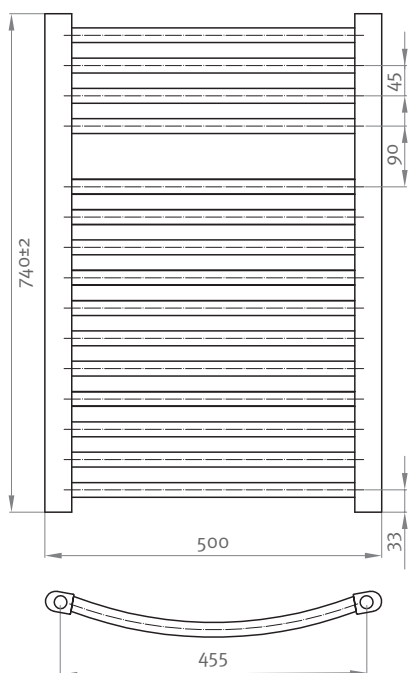

GRZEJNIKI STALOWE ALTERNA przeznaczone do stosowania w instalacjach wodnych centralnego ogrzewania z wymuszonym obiegiem systemu zamkniętego, mogą być instalowane w pomieszczeniach mieszkalnych, biurowych i innych. Korpusy grzejników wykonane są z wysokiej jakości stali węglowych przy wykorzystaniu sprawdzonych technik metalicznego łączenia metali. Powłokę zewnętrzną stanowi termoutwardzalna farba proszkowa, co zapewnia wyjątkową trwałość.

SERIĘ GLADIUS charakteryzują delikatnie wygięte rurki poziome, co nadaje grzejnikowi lekkość i pozwala jednocześnie wykorzystać go jako suszarkę do ręczników lub części garderoby.

Symbol	Kolor	Szerokość [mm]	Wysokość [mm]	Głębokość [mm]	Rozstaw podłączenia [mm]	Moc cieplna [W]	
						75/65/20°C	90/70/20°C
ALTN-943080	biały	500	740	67-90	455	362	452
ALTN-943081	biały	500	1140	67-90	455	559	699

Moce grzejników w tabeli podano wg normy PN EN 442

SPRZEDAWCA