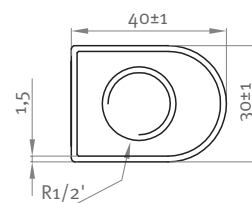

PROFIL

GRZEJNIKI STALOWE ALTERNA przeznaczone do stosowania w instalacjach wodnych centralnego ogrzewania z wymuszonym obiegiem systemu zamkniętego, mogą być instalowane w pomieszczeniach mieszkalnych, biurowych i innych. Korpusy grzejników wykonane są z wysokiej jakości stali węglowych przy wykorzystaniu sprawdzonych technik metalicznego łączenia metali. Powłokę zewnętrzną stanowi termoutwardzalna farba proszkowa, co zapewnia wyjątkową trwałość.

SERIĘ GLADIUS charakteryzują delikatnie wygięte rurki poziome, co nadaje grzejnikowi lekkość i pozwala jednocześnie wykorzystać go jako suszarkę do ręczników lub części garderoby.

Symbol	Kolor	Szerokość [mm]	Wysokość [mm]	Głębokość [mm]	Rozstaw podłączenia [mm]	Moc cieplna [W]	
						75/65/20°C	90/70/20°C
ALTN-943080	biały	500	740	67-90	455	362	452
ALTN-943081	biały	500	1140	67-90	455	559	699

Moce grzejników w tabeli podano wg normy PN EN 442

SPRZEDAWCA