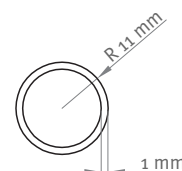

RURA

GRZEJNIKI STALOWE ALTERNA przeznaczone do stosowania w instalacjach wodnych centralnego ogrzewania z wymuszonym obiegiem systemu zamkniętego, mogą być instalowane w pomieszczeniach mieszkalnych, biurowych i innych. Korpusy grzejników wykonane są z wysokiej jakości stali węglowych przy wykorzystaniu sprawdzonych technik metalicznego łączenia metali. Powłokę zewnętrzną stanowi termoutwardzalna farba proszkowa, co zapewnia wyjątkową trwałość.

SERIĘ GLADIUS charakteryzują delikatnie wygięte rurki poziome, co nadaje grzejnikowi lekkość i pozwala jednocześnie wykorzystać go jako suszarkę do ręczników lub części garderoby.

Symbol	Kolor	Szerokość [mm]	Wysokość [mm]	Głębokość [mm]	Rozstaw podłączenia [mm]	Moc cieplna [W]	
						75/65/20°C	90/70/20°C
ALTN-943080	biały	500	740	67-90	455	362	452
ALTN-943081	biały	500	1140	67-90	455	559	699

Moce grzejników w tabeli podano wg normy PN EN 442

SPRZEDAWCA