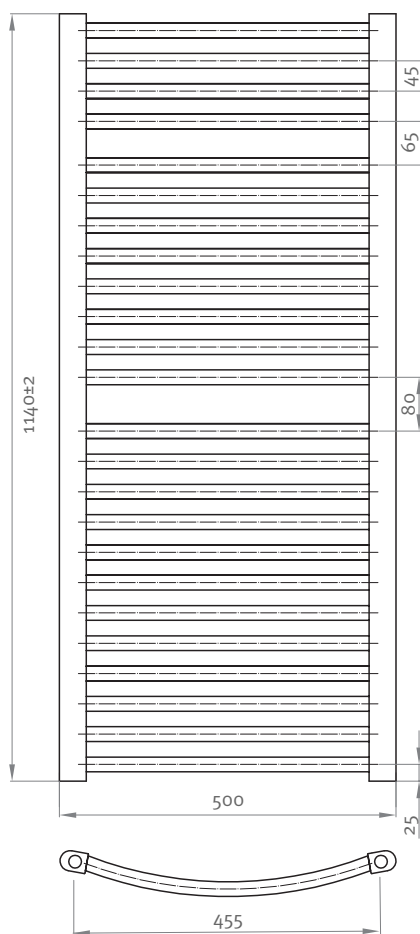

GRZEJNIKI STALOWE ALTERNA przeznaczone do stosowania w instalacjach wodnych centralnego ogrzewania z wymuszonym obiegiem systemu zamkniętego, mogą być instalowane w pomieszczeniach mieszkalnych, biurowych i innych. Korpusy grzejników wykonane są z wysokiej jakości stali węglowych przy wykorzystaniu sprawdzonych technik metalicznego łączenia metali. Powłokę zewnętrzną stanowi termoutwardzalna farba proszkowa, co zapewnia wyjątkową trwałość.

SERIĘ GLADIUS charakteryzują delikatnie wygięte rurki poziome, co nadaje grzejnikowi lekkość i pozwala jednocześnie wykorzystać go jako suszarkę do ręczników lub części garderoby.

Symbol	Kolor	Szerokość [mm]	Wysokość [mm]	Głębokość [mm]	Rozstaw podłączenia [mm]	Moc cieplna [W]	
						75/65/20°C	90/70/20°C
ALTN-943080	biały	500	740	67-90	455	362	452
ALTN-943081	biały	500	1140	67-90	455	559	699

Moce grzejników w tabeli podano wg normy PN EN 442

SPRZEDAWCA