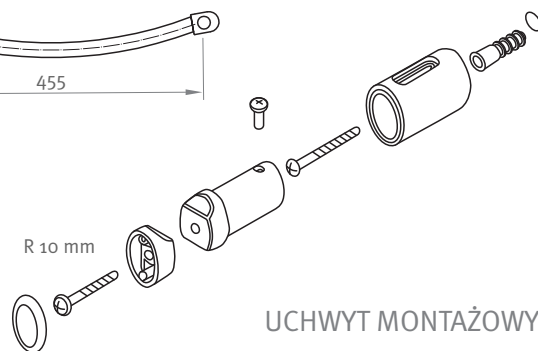

Wyłączny dystrybutor: TADMAR

www.tadmar.pl

seria

Gladius

RURA

PROFIL

UCHWYT MONTAŻOWY

GRZEJNIKI STALOWE ALTERNA przeznaczone do stosowania w instalacjach wodnych centralnego ogrzewania z wymuszonym obiegiem systemu zamkniętego, mogą być instalowane w pomieszczeniach mieszkalnych, biurowych i innych. Korpusy grzejników wykonane są z wysokiej jakości stali węglowych przy wykorzystaniu sprawdzonych technik metalicznego łączenia metali. Powłokę zewnętrzną stanowi termoutwardzalna farba proszkowa, co zapewnia wyjątkową trwałość.

SERIĘ GLADIUS charakteryzują delikatnie wygięte rurki poziome, co nadaje grzejnikowi lekkość i pozwala jednocześnie wykorzystać go jako suszarkę do ręczników lub części garderoby.

Symbol	Kolor	Szerokość [mm]	Wysokość [mm]	Głębokość [mm]	Rozstaw podłączenia [mm]	Moc cieplna [W]	
						75/65/20°C	90/70/20°C
ALTN-943080	biały	500	740	67-90	455	362	452
ALTN-943081	biały	500	1140	67-90	455	559	699