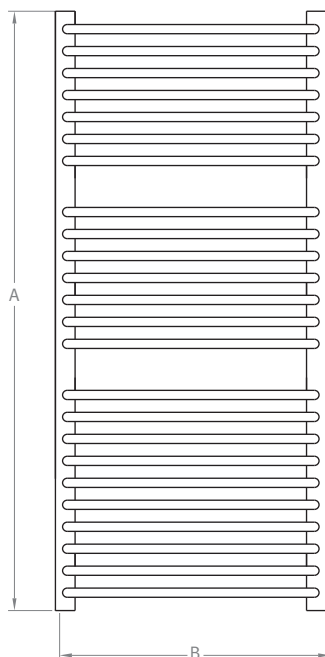

Symbol	Wysokość (A) [mm]	Szerokość (B) [mm]	Głębokość [mm]	Masa [kg]	Rozstaw podłączenia [mm]	Moc cieplna [W] 75/65/20°C 90/70/20°C	
ALTN-951213	915	310	145	6,5	260	437	348
ALTN-951214	1173	310	145	8,5	260	574	457
ALTN-951212	686	400	145	6	360	393	313
ALTN-940678	686	530	145	6,5	484	510	408
ALTN-940680	915	530	145	8,5	484	610	490
ALTN-940681	1173	530	145	11,5	484	779	626
ALTN-970534	1574	530	145	15	484	1052	835