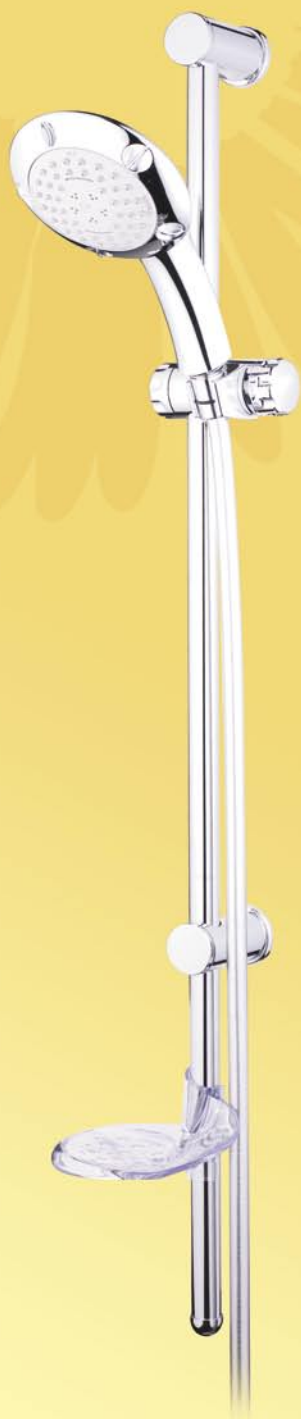

NATURALNA ELEGANCJA

Alterna

DESZCZ

MASAŻ

DESZCZ + MASAŻ

*Alterna w naturalny sposób łączy funkcjonalność i estetykę,
stanowiąc tym samym alternatywę dla wymagających.
Jakość, elegancja i atrakcyjna cena to największe zalety Alterny.*

Wyłączny dystrybutor: TADMAR

www.tadmar.pl

seria
Bellis

ZESTAW PRYSZNICOWY

Alterna

3-FUNKCYJNY NATRYSK PRZESUWNY Z MYDELNICZKĄ

Pełny strumień deszczowy.

Pulsujący strumień masujący.

Miękki strumień deszczowy i pulsujący strumień masujący.

Zawiera wkład oszczędzający wodę (zmniejszenie zużycia wody o 40%).

Wyposażona w system przeciwko osadzeniu się kamienia.

Współpracuje z przepływowymi podgrzewaczami wody.

ZESTAW PRYSZNICOWY PRZESUWNY BELLIS

- 3 rodzaje strumienia
- dysze ze specjalnego elastomeru
- wkład oszczędzający wodę — zużycie mniejsze o 40%
- drążek o długości 90 cm z regulowanym mocowaniem
- łatwa regulacja wysokości dzięki dużej dźwigni suwaka
- wąż prysznicowy 1,60 m ze stożkiem obrotowym
- 3 lata gwarancji na system **SoftClean** zapobiegający osadzeniu się kamienia — wystające dysze są tak skonstruowane, że nie zapadają się przy czyszczeniu główki prysznica
- ręczny montaż węża, bez narzędzi
- współpracuje z przepływowymi podgrzewaczami wody
- silny masaż wodny z bezstopniową regulacją pobudza do aktywnego życia
- pasuje do wszystkich otworów oddalonych od siebie o 300 do 800 mm.