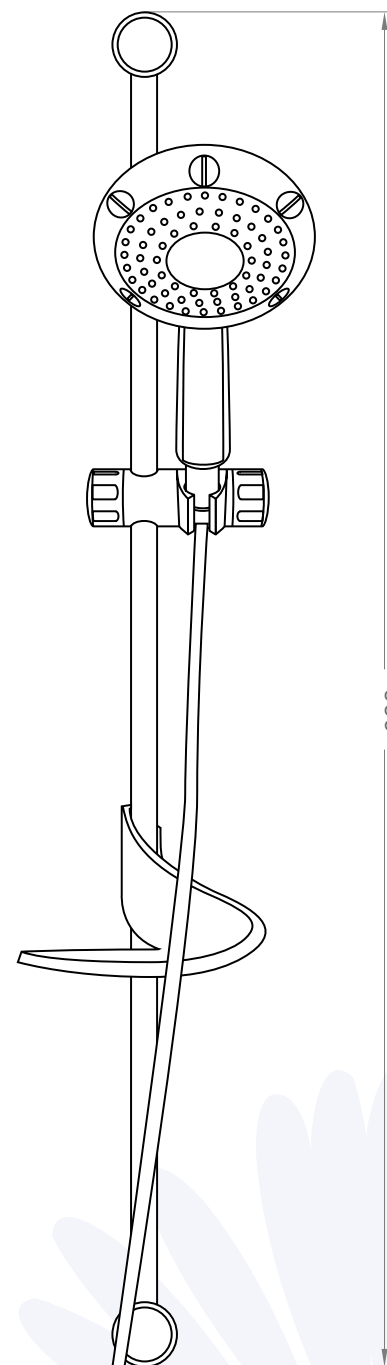

3-FUNKCYJNY NATRYSK PRZESUWNY Z MYDELNICZKĄ

ZESTAW PRYSZNICOWY PRZESUWNY BELLIS

- 3 rodzaje strumienia
- dysze ze specjalnego elastomeru
- wkład oszczędzający wodę — zużycie mniejsze o 40%
- drążek o długości 90 cm z regulowanym mocowaniem
- łatwa regulacja wysokości dzięki dużej dźwigni suwaka
- wąż prysznicowy 1,60 m ze stożkiem obrotowym
- 3 lata gwarancji na system **SoftClean** zapobiegający osadzeniu się kamienia — wystające dysze są tak skonstruowane, że nie zapadają się przy czyszczeniu główki prysznica
- ręczny montaż węża, bez narzędzi
- współpracuje z przepływowymi podgrzewaczami wody
- silny masaż wodny z bezstopniową regulacją pobudza do aktywnego życia
- pasuje do wszystkich otworów oddalonych od siebie o 300 do 800 mm.

DANE TECHNICZNE

Temperatura zasilania gorącą wodą:	maks: 60-70°C; zalecana: 42°C
Ciśnienie eksploatacyjne:	maks: 5 bar; min: 1 bar; zalecane: 3 bar
Symbol produktu:	ALTN - 950751

Na rączkę prysznicową obowiązuje norma EN 1112.
Na wąż prysznicowy obowiązuje norma EN 1113.

Uwaga Rączki prysznicowej nie należy narażać na działanie gorącej wody o temperaturze powyżej 60-70°C.

SPRZEDAWCA

PZH