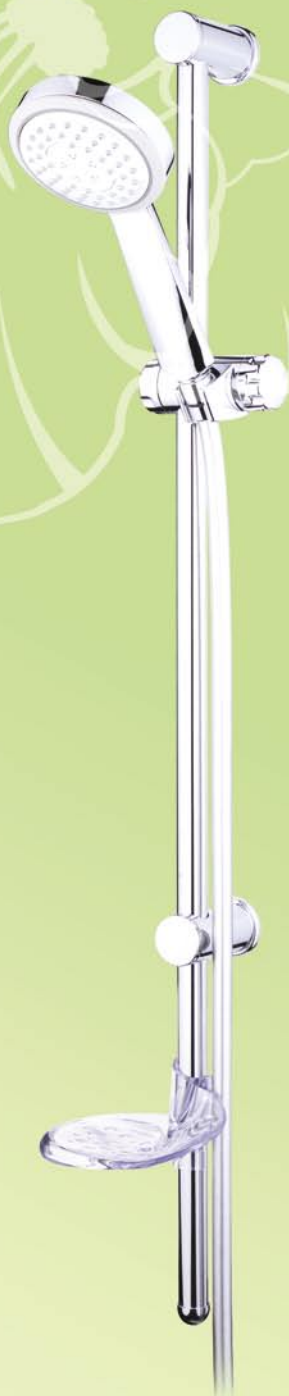

NATURALNA ELEGANCJA

Alterna

DESZCZ

MASAŻ

DESZCZ + MASAŻ

NAPOWIETRZANIE

*Alterna w naturalny sposób łączy funkcjonalność i estetykę,
stanowiąc tym samym alternatywę dla wymagających.
Jakość, elegancja i atrakcyjna cena to największe zalety Alterny.*

Wyłączny dystrybutor: TADMAR

www.tadmar.pl

seria

Gladius

ZESTAW PRYSZNICOWY

Alterna

4-FUNKCYJNY NATRYSK PRZESUWNY Z MYDELNICZKĄ

Pełny strumień deszczowy.

Pulsujący strumień masujący.

Miękki strumień deszczowy i pulsujący strumień masujący.

Tryb oszczędzania wody.

Zawiera wkład oszczędzający wodę (zmniejszenie zużycia wody o 40%).

Współpracuje z przepływowymi podgrzewaczami wody.

Wyposażona w system przeciwko osadzeniu się kamienia.

ZESTAW PRYSZNICOWY PRZESUWNY GLADIUS

- 4 rodzaje strumienia
- dysze ze specjalnego elastomeru
- wkład oszczędzający wodę — zużycie **mniej** o 40%
- drążek o długości 90 cm z regulowanym mocowaniem
- łatwa regulacja wysokości dzięki dużej dźwigni suwaka
- wąż prysznicowy 1,60 m ze stożkiem obrotowym
- 3 lata gwarancji na system **SoftClean** zapobiegający osadzeniu się kamienia — wystające dysze są tak skonstruowane, że nie zapadają się przy czyszczeniu główki prysznica
- ręczny montaż węża, bez narzędzi
- współpracuje z przepływowymi podgrzewaczami wody
- silny masaż wodny z bezstopniową regulacją pobudza do aktywnego życia
- pasuje do wszystkich otworów oddalonych od siebie o od 300 do 800 mm.