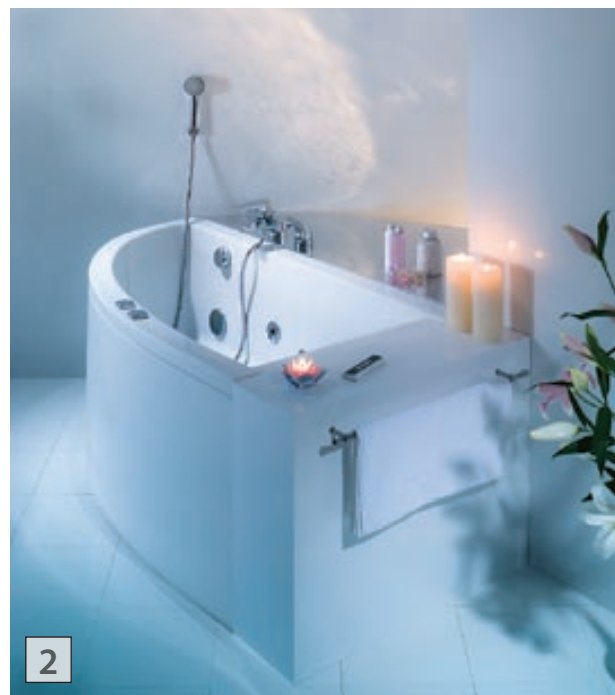

POOLSPA

Wanny POOLSPA - piękno wykonania i innowacyjność

Kobiecość zaklęta w kształtach wanny LAURA

Znana na rynku, najmniejsza w ofercie POOLSPA, asymetryczna wanna akrylowa Laura o wymiarach 140x80 cm, w tegorocznej ofercie została zaproponowana także w nowym, większym wymiarze 150x90 cm. Charakterystyczne, miękkie, zaokrąglone kształty tego modelu pozwalają tworzyć subtelną i bardzo kobiecą w swoim wyrazie przestrzeń. Wanna Laura dostępna jest również w wersji z hydromasażem wodnym, powietrznym lub wodnopowietrznym. Sterowanie elektroniczne, za pomocą pilota Silver 1 NAVI czy Silver 2 NAVI pozwala korzystać ze wszystkich opcji masażu, bez konieczności zmiany wygodnej pozycji. Masaże wodne pomagają wzmocnić mięśnie i stawy, regulują przemianę materii i powodują przyływ sił witalnych.

Królewska kąpiel w wannie LEDA

Wanna LEDA dostępna w rozmiarach 150x100 cm i 160x 100 cm, charakteryzuje się modnym kształtem i świetnie komponuje się zarówno z wnętrzami współczesnych łazienek, tych wykończonych w nowoczesnym, minimalistycznym stylu, jak i tych o bardziej klasycznym wystroju. Wzbogacona o hydromasaż spełni oczekiwania najbardziej wymagających klientów. Obszerne i doskonale wyprofilowane wnętrza wanny LEDA oraz idealnie rozmieszczone i dopasowane do sylwetki kąpielącego dysze wodne zapewniają relaks w iście królewskim stylu. Dodatkowo wybierając Silver 1 NAVI lub Silver 2 NAVI zyskamy system do swobodnego sterowania

hydromasażem, który w pełni zastąpi tradycyjne panele. Wanna LEDA może być także wyposażona w podwodne oświetlenie halogenowe, które umożliwia przeprowadzenie zabiegu chromoterapii. Leczenie kolorami przywraca wewnętrzną równowagę i harmonię. Zmysłową terapię uzupełnia wyjątkowa kompozycja utworów relaksacyjnych, specjalnie dobranych na płycie CD - dzięki czemu kąpiel uwalnia od stresu, rozluźnia, a nawet ułatwia zaśnięcie.